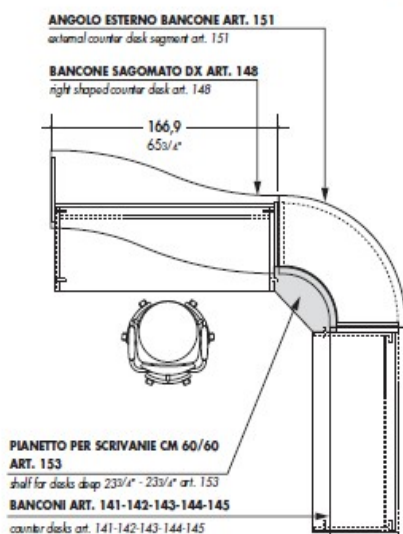

SCHEMA DI UTILIZZO PIANETTI E BANCONI CON SCRIVANIE Mod.OXI
scheme for using the shelves and counter desks segments with desks Mod.OXI

PIANETTO PER SCRIVANIE 60/60 ART. 153
shelf for desks deep 23 $\frac{3}{4}$ " - 23 $\frac{3}{4}$ " art. 153

PIANETTO PER SCRIVANIE CM 60/60 ART. 153 (SOLO PER SCRIVANIE Mod. OXI)
shelf for desks deep 23 $\frac{3}{4}$ " - 23 $\frac{3}{4}$ " art. 153 (For desks Mod. OXI only)

PIANETTO PER SCRIVANIE 80/80 ART. 154
shelf for desks deep 31 $\frac{1}{2}$ " - 31 $\frac{1}{2}$ " art. 154

PIANETTO PER SCRIVANIE CM 80/80 ART. 154 (SOLO PER SCRIVANIE Mod. OXI)
shelf for desks deep 31 $\frac{1}{2}$ " - 31 $\frac{1}{2}$ " art. 154 (For desks Mod. OXI only)

PIANETTO PER SCRIVANIE 80/60 ART. 155dx-156sx
shelf for desks deep 31 $\frac{1}{2}$ " - 23 $\frac{3}{4}$ " art. 155(right)-156(left)

PIANETTO DI RIDUZIONE CM 80/60 ART. 155DX (SOLO PER SCRIVANIE Mod. OXI)
right reduction shelf for desks deep 31 $\frac{1}{2}$ " - 23 $\frac{3}{4}$ " art. 155 (For desks Mod. OXI only)