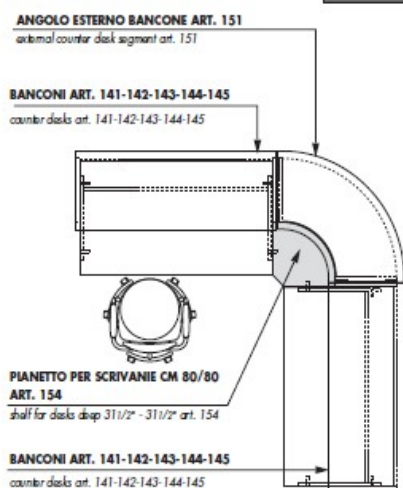

SCHEMA DI UTILIZZO PIANETTI E BANCONI CON SCRIVANIE Mod.OXI
scheme for using the shelves and counter desks segments with desks Mod.OXI

PIANETTO PER SCRIVANIE 60/60 ART. 153
shelf for desks deep 23 $\frac{3}{4}$ " - 23 $\frac{3}{4}$ " art. 153

PIANETTO PER SCRIVANIE CM 60/60 ART. 153 (SOLO PER SCRIVANIE Mod. OXI)
shelf for desks deep 23 $\frac{3}{4}$ " - 23 $\frac{3}{4}$ " art. 153 (For desks Mod. OXI only)

PIANETTO PER SCRIVANIE 80/80 ART. 154
shelf for desks deep 31 $\frac{1}{2}$ " - 31 $\frac{1}{2}$ " art. 154

PIANETTO PER SCRIVANIE CM 80/80 ART. 154 (SOLO PER SCRIVANIE Mod. OXI)
shelf for desks deep 31 $\frac{1}{2}$ " - 31 $\frac{1}{2}$ " art. 154 (For desks Mod. OXI only)

PIANETTO PER SCRIVANIE 80/60 ART. 155dx-156sx
shelf for desks deep 31 $\frac{1}{2}$ " - 23 $\frac{3}{4}$ " art. 155(right)-156(left)

PIANETTO DI RIDUZIONE CM 80/60 ART. 155DX (SOLO PER SCRIVANIE Mod. OXI)
right reduction shelf for desks deep 31 $\frac{1}{2}$ " - 23 $\frac{3}{4}$ " art. 155 (For desks Mod. OXI only)